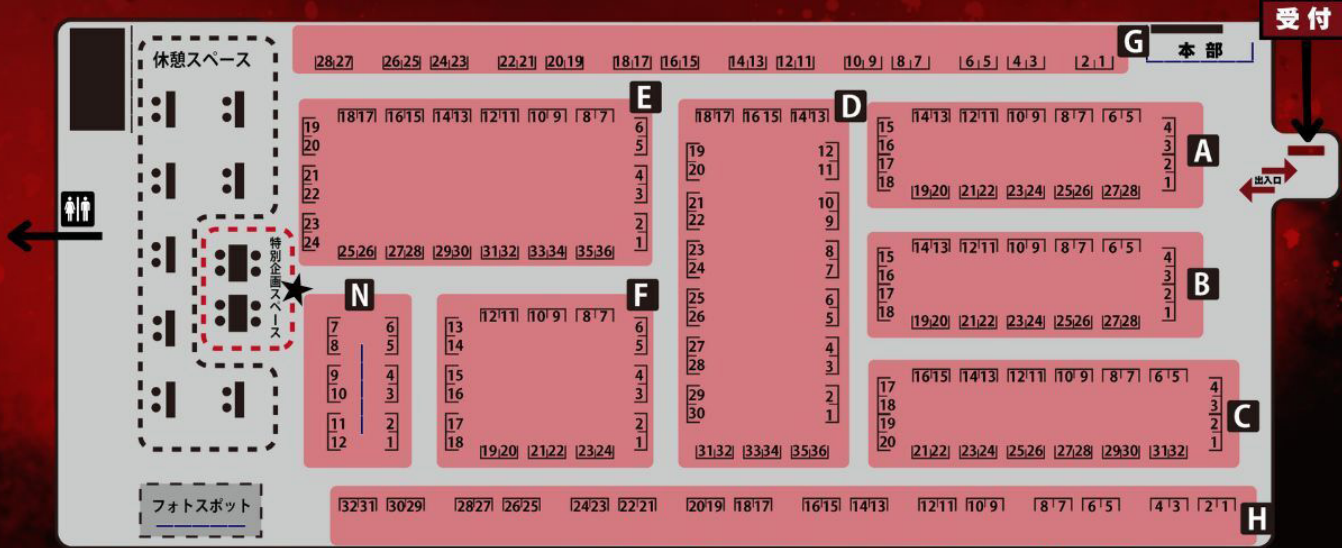

2025.5/5(日) 大田産業プラザPiO大展示ホール 出展者配置図

- | | | | | | | | | |
|--|---|--|---|---|---|--|---|---|
| <p>A</p> <ul style="list-style-type: none"> A-1 : IMPACT+ A-2 : 黒ス菓 A-3,4 : ange†diable PLUMES A-5 : flaque déau A-6 : Ronce A-7 : Daydream Holic A-8 : P.P.Pudding A-9 : pygmalion A-10 : MoonCat(ツキネコ) A-11,12 : NailSalon ODD A-13,14 : massaging capsule A-15 : Plant Chaarikku A-16 : WORK+WORK A-17 : 猫たつえ製作所(みけ) A-18 : ーアオイトー A-19,20 : 顔屋の八八×妄命工房 A-21,22 : 夕顔楼 A-23,24 : 永福千秋 A-25,26 : s-dits A-27,28 : 暗闇精神病棟 | <p>B</p> <ul style="list-style-type: none"> B-1,2 : ハレルヤロックンロール B-3,4 : 花美鈴 B-5,6 : Side*Forest B-7,8 : 夜伽亭 B-9,10 : 中華雑貨屋APiCo B-11,12,13,14 : Lyrical-holic/Miroku/ZAHNRAD B-15,16 : 極彩屋 B-17,18 : くらふとまにあ Le cerisier B-19,20 : SOS B-21,22 : AlchemistMewks B-23,24 : 地下服屋(仮) B-25,26 : Mâries Sklave B-27,28 : Reincarnation | <p>C</p> <ul style="list-style-type: none"> C-1 : ゼロコ C-2 : HONNE C-3,4 : だい・ありあ C-5,6 : millna C-7 : romico C-8 : CrazyClownCreator C-9 : Sugar Fountain C-10 : つきのわ家 C-11,12 : フラウロスの瞳 間魔法具店 C-13,14 : ゴシックホリック C-15,16 : 蒲田おにぎりちゃん C-17 : お茶っ娘ちゃんプロジェクト C-18 : アマビエ庵 C-19,20 : ヨセフ技研 C-21,22 : 薫子 in the Blue C-23,24 : 魔界/風鷹 C-25,26 : PAVILION C-27 : Koneru C-28 : ロだけ番長 C-29,30 : おばけマート C-31 : UROBOROS CLOTHING C-32 : 明智電之介 | <p>D</p> <ul style="list-style-type: none"> D-1 : Blue Monodrama D-2 : kirakira_crow D-3,4 : 桃知みなみ D-5,6 : LAD YAHAGIBSON D-7 : 猫又屋商店 D-8 : 幹夫800 D-9 : れすとらんじ D-10 : 文殊菩薩あこ D-11 : 手づくり屋エンチャイ工房 D-12 : ハエトリソウ本舗 D-13,14,15,16 : JackPot of Color D-17,18 : 迷創堂 D-19 : さなちゃん D-20 : Masami's Accessory Box D-21,22 : 風組 D-23,24 : 羽翅屋まつり堂 D-25 : 酔猫昔 D-26 : A MICORON D-27 : るーばあP D-28 : Beelzebub D-29,30 : ユミルミタイ D-31,32,33,34 : 創作ツノカチューシャさわわ工房 D-35 : AYL D-36 : Treeroots | <p>E</p> <ul style="list-style-type: none"> E-1,2 : Shinatomy E-3,4 : megahoyomask. E-5,6 : th61ホラー E-7,8 : 煙狸屋。 E-9,10 : candynoir E-11,12 : G GEARS E-13,14 : 手作り時計 渡辺工房 E-15,16 : handmano E-17,18 : &6 E-19,20 : 電気エンドルフィン E-21 : よるのたきび E-22 : つくも堂@Sumuinen Salo E-23,24 : N845 E-25,26 : Leather works Machina E-27,28 : 幽玄一人旅団 E-29,30 : GALUCKTONE E-31,32 : ロボット頭 E-33,34 : Grimoa-la.m E-35,36 : D&R-Neo Gate- | <p>F</p> <ul style="list-style-type: none"> F-1,2 : ハラペコ鉄工所 F-3,4 : QUE F-5,6 : Gastacco F-7,8 : 犬小屋軒 F-9 : kemuri装飾店 F-10 : 【黒の錬金術学会】 F-11,12 : GAIBAKO F-13,14 : 大神貴石堂 F-15 : 梅桃さくら F-16 : 18ji F-17 : いもゆで工房 F-18 : tsubaki arts F-19,20 : 三日月ノ木 F-21,22 : 雷雲のたからばこ F-23,24 : 人類みな蒸気 | <p>G</p> <ul style="list-style-type: none"> G-1,2 : 日本スチームバンク協会 G-3,4 : ArtStudio「SHOT!」 G-5 : モルマーク G-6 : 刻限 G-7,8 : Team PULPO G-9 : ノラズヤ G-10 : 糞物屋尸 G-11,12 : devildomttoy G-13,14 : woodburning momo. G-15,16 : UNLOCK TOY G-17,18 : ピンクトイズ G-19,20 : やわらか武器屋 G-21 : 五踊(ごよう) G-22 : PEEK A BOO TOY G-23,24 : 大美屋工房 G-25,26,27,28 : Jagua tattoo hau & veli | <p>H</p> <ul style="list-style-type: none"> H-1,2 : CiR : Shue Chloe H-3,4 : 369stone(ミロ:クラフト) H-5,6 : Melt infection H-7,8 : 棒クラフト H-9,10 : フレデリカ魔法学園購買部 H-11 : HowaStyle H-12 : Kleiner Mond H-13,14 : kirabbit H-15,16 : 武器あります。 H-17,18 : MACHINERY×結晶体の猫 H-19,20 : 田辺工房 H-21,22 : ポワンネコムコム H-23,24 : 暗猫舎 H-25,26 : Darkness Witch & 華蒸園 H-27 : アトリエK H-28 : 幻想図書館 H-29,30 : YoshidaFactory H-31,32 : 錬成機械工業 | <p>N</p> <ul style="list-style-type: none"> N-1,2,3,4 : NO WAY MAGAZINE N-5 : ペた屋 N-6 : Flight of ACADEMY & B.V. N-7 : くま小屋。 N-8 : 19900223 N-9 : TORANOCO N-10 : 遊星出版 N-11 : Rabbit Soft Worker's |
|--|---|--|---|---|---|--|---|---|