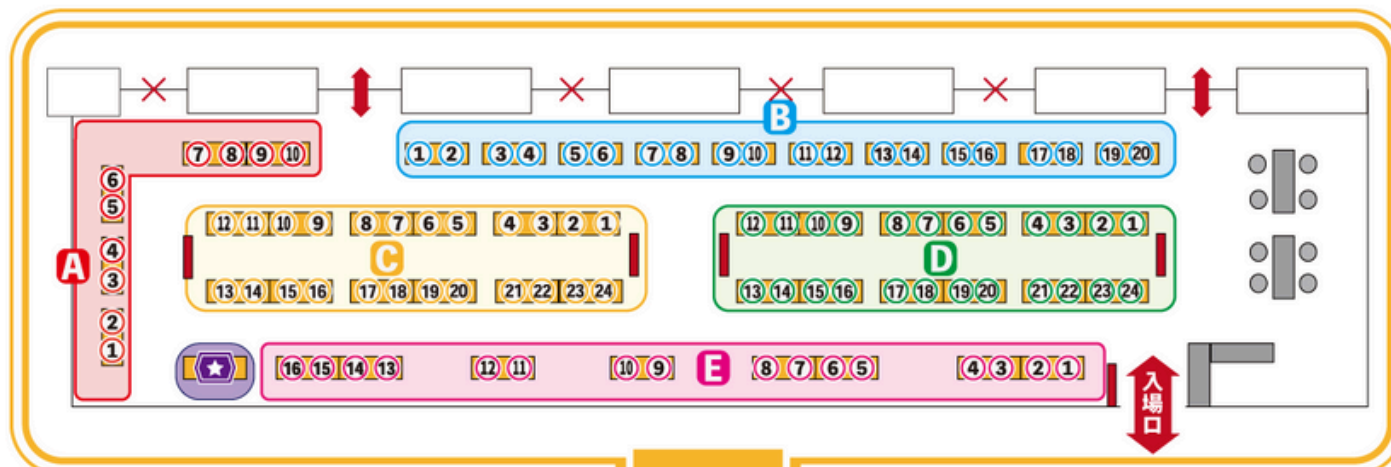

- A**
- 1 2 幽玄一人旅団
  - 3 4 七色洋品店
  - 5 6 DELTA&ALPHA/MACHINERY
  - 7 8 9 10 すちーむぱんく研究会

- B**
- 1 概念機関ポトフ
  - 2 アマビエ庵
  - 3 A MICORON
  - 4 棒クラフト
  - 5 たつみ

- B**
- 6 kirabbit
  - 7 handmano
  - 8 幻想図書館
  - 9 魔法商 剣の棘
  - 10 アトリエ K
  - 11 コズミックスタア
  - 12 いもゆで工房
  - 13 macaronic☆
  - 14 15 16 woodburning momo.
  - 17 18 CurioCity
  - 19 20 錬成機械工業

- D**
- 1 2 よるのたきび
  - 3 4 masami's accessory box
  - 5 6 G GEARS
  - 7 8 煙狸屋。
  - 9 10 花石の国の魔女
  - 11 12 魔界ノ風鷹
  - 13 14 N845
  - 15 16 PEARLPARTY
  - 17 18 Leather works Machina
  - 19 20 th61 ホリー
  - 21 22 work+work
  - 23 24 ゴシックホリック

SUNFEST  
配置図

- E**
- 1 2 異界商店
  - 3 4 晴猫舎
  - 5 6 大美屋工房
  - 7 8 NailSalon ODD
  - 9 10 犬小屋軒
  - 11 12 人類みな蒸気
  - 13 14 ロボット頭
  - 15 16 日本スチームパンク協会
  - ★ 太陽系旅団